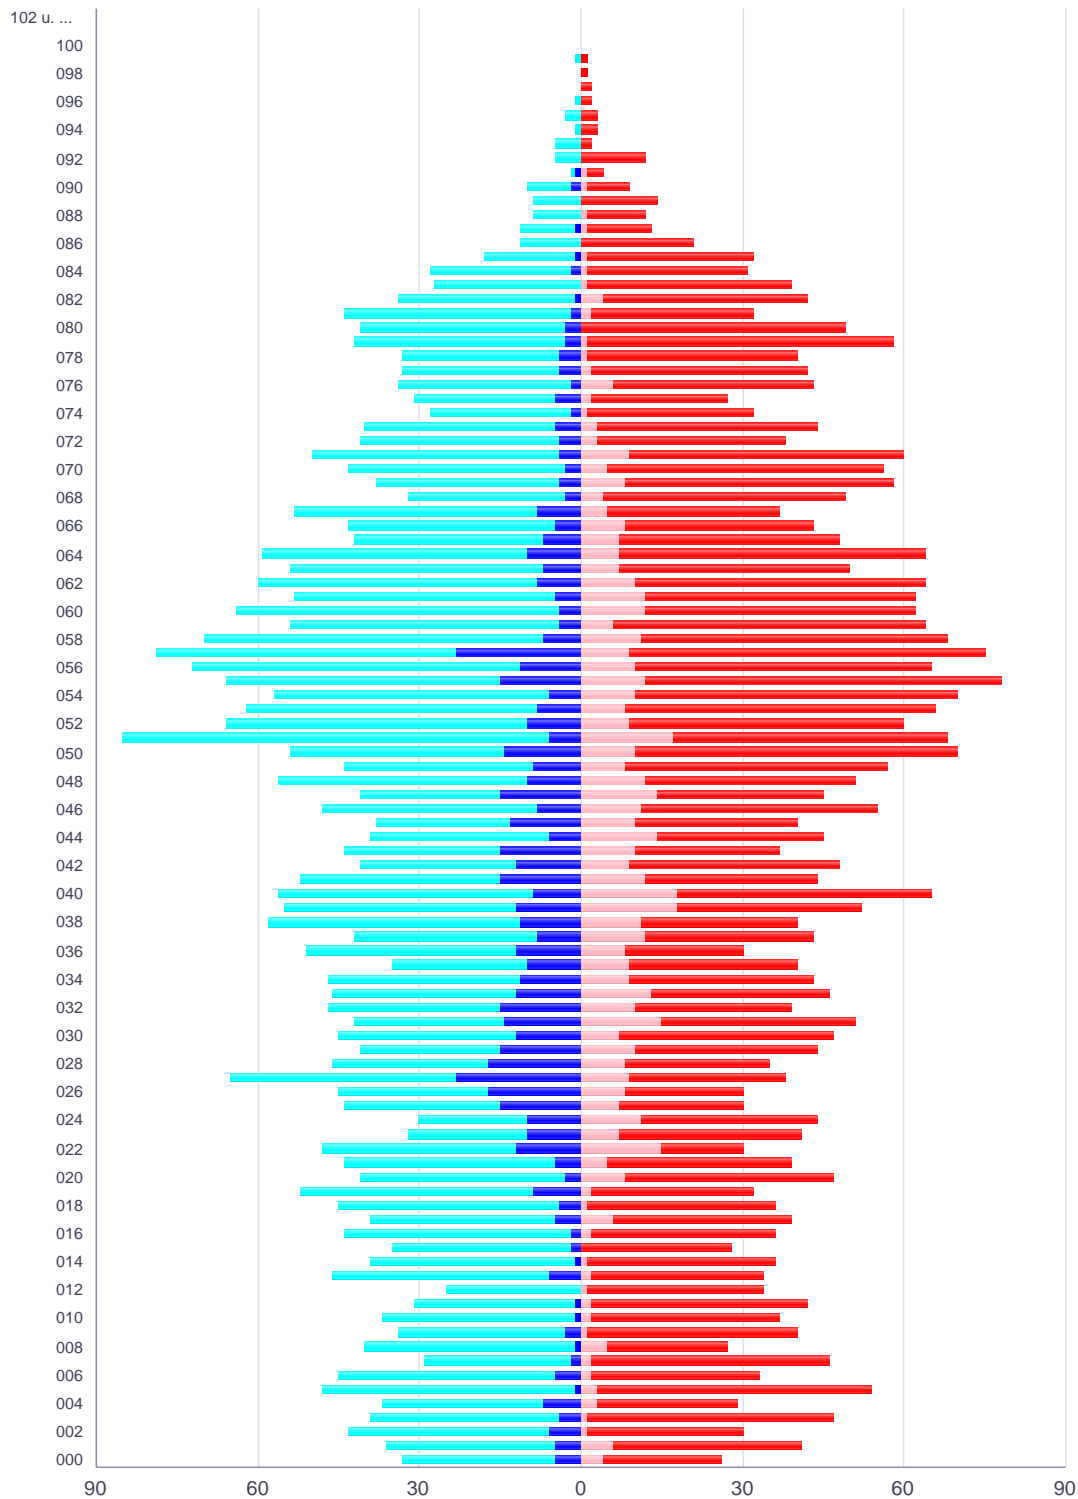

# Bevölkerungspyramide

Gemeinde:  
Oberstenfeld

Gemeinde-Schlüssel:  
08118060

Gebiets-Gliederung:  
Ges.-Gemeinde

Stand:  
31.12.2020

Ausländer (männlich)    Ausländer (weiblich)    Deutsche (männlich)  
Deutsche (weiblich)

	Ausländer (männlich)	Ausländer (weiblich)	Deutsche (männlich)	Deutsche (weiblich)	gesamt
102 u. älter	0	0	0	0	0
101	0	0	0	0	0
100	0	0	0	0	0
099	0	0	1	1	2
098	0	0	0	1	1
097	0	0	0	2	2
096	0	0	1	2	3
095	0	0	3	3	6
094	0	0	1	3	4
093	0	0	5	2	7
092	0	0	5	12	17
091	1	1	1	3	6
090	2	1	8	8	19
089	0	0	9	14	23
088	0	1	9	11	21
087	1	1	10	12	24
086	0	0	11	21	32
085	1	1	17	31	50
084	2	1	26	30	59
083	0	1	27	38	66
082	1	4	33	38	76
081	2	2	42	30	76
080	3	0	38	49	90
079	3	1	39	57	100
078	4	1	29	39	73
077	4	2	29	40	75
076	2	6	32	37	77
075	5	2	26	25	58
074	2	1	26	31	60
073	5	3	35	41	84
072	4	3	37	35	79
071	4	9	46	51	110
070	3	5	40	51	99
069	4	8	34	50	96
068	3	4	29	45	81
067	8	5	45	32	90
066	5	8	38	35	86
065	7	7	35	41	90
064	10	7	49	57	123
063	7	7	47	43	104
062	8	10	52	54	124
061	5	12	48	50	115
060	4	12	60	50	126
059	4	6	50	58	118
058	7	11	63	57	138
057	23	9	56	66	154
056	11	10	61	55	137
055	15	12	51	66	144
054	6	10	51	60	127
053	8	8	54	58	128
052	10	9	56	51	126